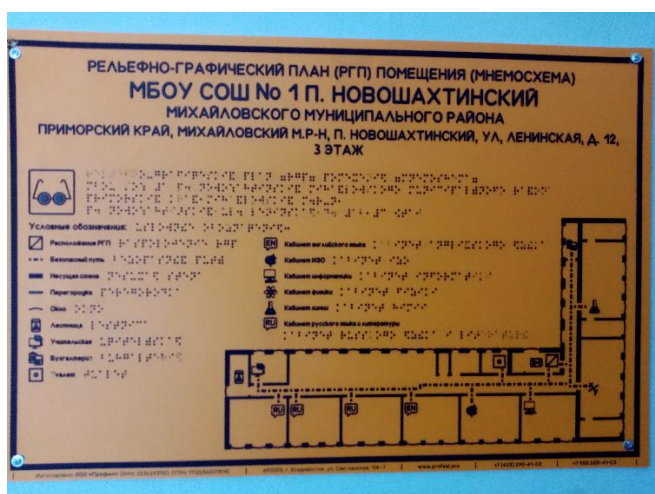

Доступность для маломобильных групп населения

Муниципальное бюджетное учреждение «Средняя общеобразовательная школа №1 п. Новошахтинский» Михайловского муниципального района.

П. Новошахтинский, ул. Ленинская 12

Адрес:

Остановки транспорта:

Специальная остановка не предусмотрена

Автобусы:

Движение автобусов к школе не предусмотрено (поселок в радиусе менее одного километра)

На пути движения ко входу в здание от остановки «Ж/Д вокзал» на перекрестке с улицей Ленинской имеется оборудованный знаками и разметкой пешеходный переход. Дорога асфальтирована. Тротуар от перекрестка асфальтирован, имеет продольный уклон до 3°, огражден бордюрным камнем. У школы имеется парковка для автотранспорта и парковочное асфальтированное место напротив главных ворот.

Вход в здание МБОУ СОШ №1 п. Новошахтинский имеет противоскользящее покрытие, которое достигается уборкой от снега, и посыпанием песка при необходимости. Схема движения в здании дублирована шрифтом Брайля на мнемосхемах трех этажей. Прием ведется на первом этаже в выделенном помещении. Кабинет директора, секретаря. Предварительная запись по телефону секретаря 8 (42346)26-2-74, 8 (42346)26-2-05 при необходимости сопровождения маломобильного посетителя.

Мнемосхема 3 этаж: